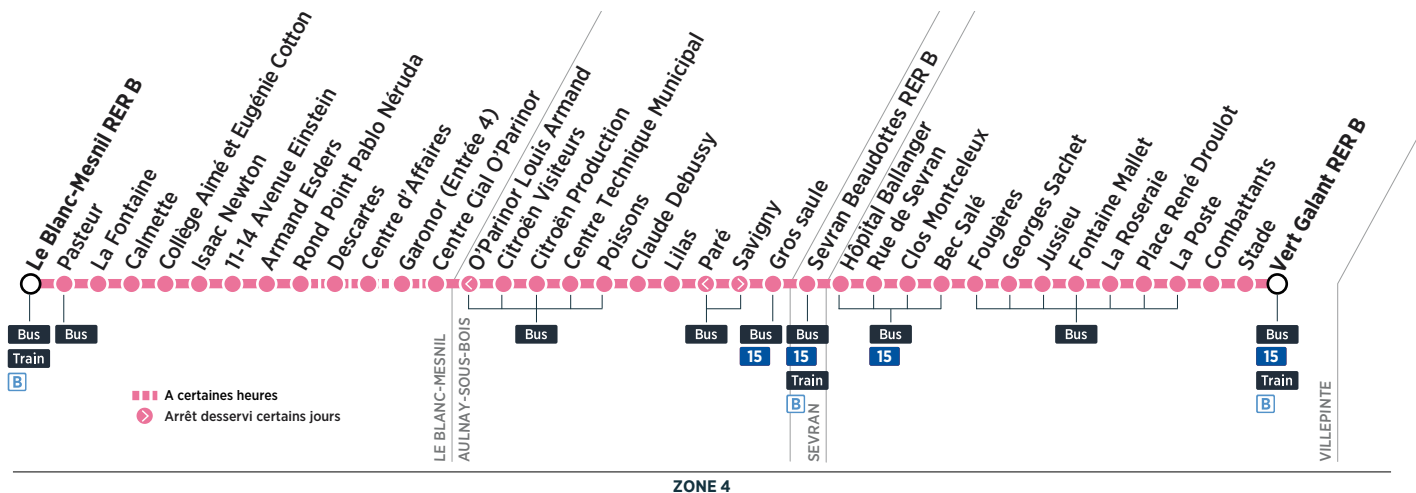

Horaires valables du 28 août 2017 au 26 août 2018

ZONE 4

Du lundi au vendredi

LE BLANC-MESNIL	Le Blanc-Mesnil RER B	10:20	10:40	11:00	11:20	11:40	12:00	12:20	12:37	13:00	13:20	13:40	14:00
	Pasteur	10:21	10:41	11:01	11:21	11:41	12:01	12:21	12:38	13:01	13:21	13:41	14:01
	La Fontaine	10:22	10:42	11:02	11:22	11:42	12:02	12:22	12:39	13:02	13:22	13:42	14:02
	Calmette	10:23	10:43	11:03	11:23	11:43	12:03	12:23	12:40	13:03	13:23	13:43	14:03
	Collège Aimée et Eugénie Cotton	10:24	10:44	11:04	11:24	11:44	12:04	12:24	12:41	13:04	13:24	13:44	14:04
	Isaac Newton	10:25	10:45	11:05	11:25	11:45	12:05	12:25	12:42	13:05	13:25	13:45	14:05
	11-14 Avenue Einstein	10:26	10:46	11:06	11:26	11:46	12:06	12:26	12:43	13:06	13:26	13:46	14:06
	Armand Esders	10:27	10:47	11:07	11:27	11:47	12:07	12:27	12:44	13:07	13:27	13:47	14:07
	Rond Point Pablo Néruda	10:29	10:49	11:09	11:29	11:49	12:09	12:29	12:46	13:09	13:29	13:49	14:09
	Descartes	10:29	10:49	11:09	11:29	11:49	12:09	12:29	12:46	13:09	13:29	13:49	14:09
	Centre d'Affaires	10:31	10:51	11:11	11:31	11:51	12:11	12:31	12:48	13:11	13:31	13:51	14:11
	Garonor (Entrée 4)	10:32	10:52	11:12	11:32	11:52	12:12	12:32	12:49	13:12	13:32	13:52	14:12
	O'Parinor	10:37	10:57	11:17	11:37	11:57	12:17	12:37	12:54	13:17	13:37	13:57	14:17
AULNAY-SOUS-BOIS	Citroën Visiteurs	10:44	11:04	11:24	11:44	12:04	12:24	12:44	13:01	13:24	13:44	14:04	14:24
	Citroën Production	10:46	11:06	11:26	11:46	12:06	12:26	12:46	13:03	13:26	13:46	14:06	14:26
	Centre Technique Municipal	10:48	11:08	11:28	11:48	12:08	12:28	12:48	13:05	13:28	13:48	14:08	14:28
	Poissons	10:49	11:09	11:29	11:49	12:09	12:29	12:49	13:06	13:29	13:49	14:09	14:29
	Claude Debussy	10:53	11:13	11:33	11:53	12:13	12:33	12:53	13:10	13:33	13:53	14:13	14:33
	Lilas	10:54	11:14	11:34	11:54	12:14	12:34	12:54	13:11	13:34	13:54	14:14	14:34
	Savigny	10:55	11:15	11:35	11:55	12:15	12:35	12:55	13:12	13:35	13:55	14:15	14:35
Gros Saule	10:57	11:17	11:37	11:57	12:17	12:37	12:57	13:14	13:37	13:57	14:17	14:37	
SEVRAN	Sevrans Beaudottes RER B	10:59	11:19	11:39	11:59	12:19	12:39	12:59	13:16	13:39	13:59	14:19	14:39
VILLEPINTE	Hôpital Ballanger	11:22	12:02	12:42	13:19	14:02	14:42						
	Rue de Sevrans	11:23	12:03	12:43	13:20	14:03	14:43						
	Clos Montceuleux	11:24	12:04	12:44	13:21	14:04	14:44						
	Bec Salé	11:25	12:05	12:45	13:22	14:05	14:45						
	Fougères	11:27	12:07	12:47	13:24	14:07	14:47						
	Georges Sachet	11:28	12:08	12:48	13:25	14:08	14:48						
	Jussieu	11:28	12:08	12:48	13:25	14:08	14:48						
	Fontaine Mallet	11:29	12:09	12:49	13:26	14:09	14:49						
	La Roseraie	11:30	12:10	12:50	13:27	14:10	14:50						
	Place René Droulot	11:31	12:11	12:51	13:28	14:11	14:51						
	Poste	11:32	12:12	12:52	13:29	14:12	14:52						
Combattants	11:34	12:14	12:54	13:31	14:14	14:54							
Stade	11:35	12:15	12:55	13:32	14:15	14:55							
Vert Galant RER B	11:38	12:18	12:58	13:35	14:18	14:58							

Contact
Keolis CIF

01 48 62 38 33
Keolis-CIF.com
vianavigo.com

i Bon à savoir