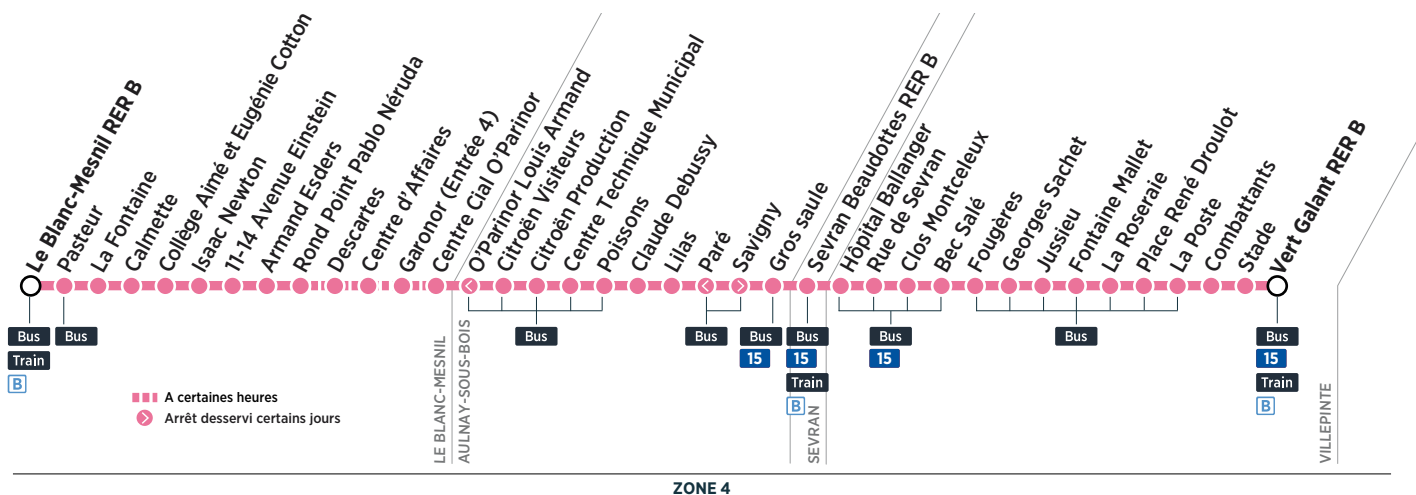

Horaires valables du 28 août 2017 au 26 août 2018

ZONE 4

Samedi