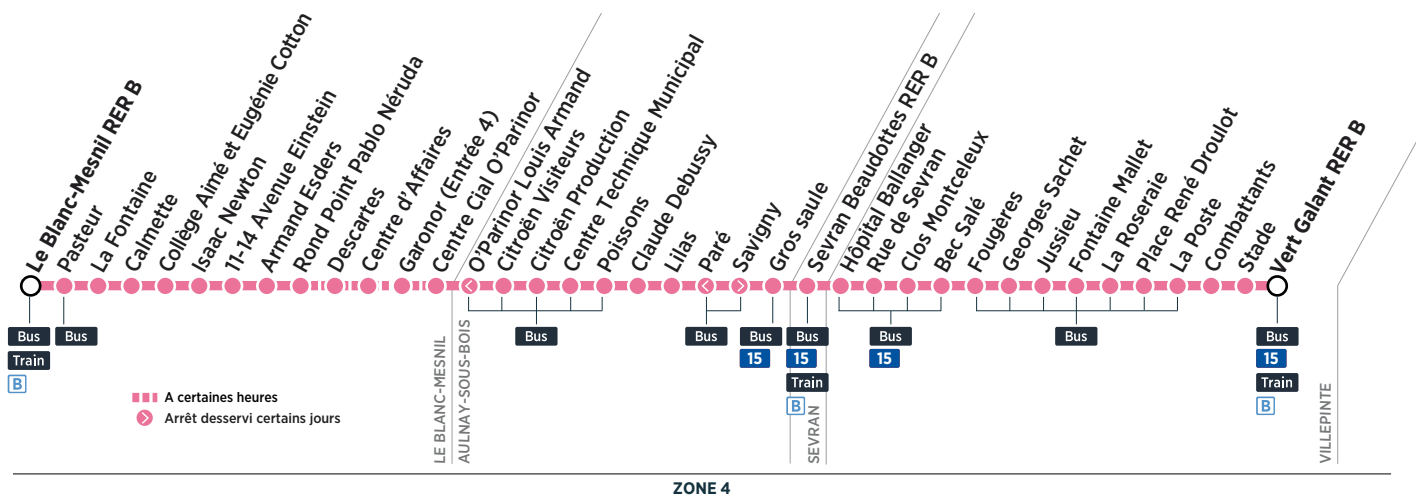

Horaires valables du 28 août 2017 au 26 août 2018

ZONE 4

Du lundi au vendredi

LE BLANC-MESNIL	Le Blanc-Mesnil RER B	14:20	14:40	15:00	15:20	15:40	16:00	16:20	16:40	17:00	17:20	17:40	18:00
	Pasteur	14:21	14:41	15:01	15:21	15:41	16:01	16:21	16:41	17:01	17:21	17:41	18:01
	La Fontaine	14:22	14:42	15:02	15:22	15:42	16:02	16:22	16:42	17:02	17:22	17:42	18:02
	Calmette	14:23	14:43	15:03	15:23	15:43	16:03	16:23	16:43	17:03	17:23	17:43	18:03
	Collège Aimée et Eugénie Cotton	14:24	14:44	15:04	15:24	15:44	16:04	16:24	16:44	17:04	17:24	17:44	18:04
	Isaac Newton	14:25	14:45	15:05	15:25	15:45	16:05	16:25	16:45	17:05	17:25	17:45	18:05
	11-14 Avenue Einstein	14:26	14:46	15:06	15:26	15:46	16:06	16:26	16:46	17:06	17:26	17:46	18:06
	Armand Esders	14:27	14:47	15:07	15:27	15:47	16:07	16:27	16:47	17:07	17:27	17:47	18:07
	Rond Point Pablo Néruda	14:29	14:49	15:09	15:29	15:49	16:09	16:29	16:49	17:09	17:29	17:49	18:09
	Descartes	14:29	14:49	15:09	15:29	15:49	16:09	16:29	16:49	17:09	17:29	17:49	18:09
AULNAY-SOUS-BOIS	Centre d'Affaires	14:31	14:51	15:11	15:31	15:51	16:11	16:31	16:51	17:11	17:31	17:51	18:11
	Garonor (Entrée 4)	14:32	14:52	15:12	15:32	15:52	16:12	16:32	16:52	17:12	17:32	17:52	18:12
	O'Parinor	14:37	14:57	15:17	15:37	15:57	16:17	16:37	16:57	17:17	17:37	17:57	18:17
	Citroën Visiteurs	14:44	15:04	15:24	15:44	16:04	16:24	16:44	17:04	17:24	17:44	18:04	18:24
	Citroën Production	14:46	15:06	15:26	15:46	16:06	16:26	16:46	17:06	17:26	17:46	18:06	18:26
	Centre Technique Municipal	14:48	15:08	15:28	15:48	16:08	16:28	16:48	17:08	17:28	17:48	18:08	18:28
	Poissons	14:49	15:09	15:29	15:49	16:09	16:29	16:49	17:09	17:29	17:49	18:09	18:29
	Claude Debussy	14:53	15:13	15:33	15:53	16:13	16:33	16:53	17:13	17:33	17:53	18:13	18:33
	Lilas	14:54	15:14	15:34	15:54	16:14	16:34	16:54	17:14	17:34	17:54	18:14	18:34
	Savigny	14:55	15:15	15:35	15:55	16:15	16:35	16:55	17:15	17:35	17:55	18:15	18:35
SEVRAN	Gros Saule	14:57	15:17	15:37	15:57	16:17	16:37	16:57	17:17	17:37	17:57	18:17	18:37
	Sevrans Beaudottes RER B	14:59	15:19	15:39	15:59	16:19	16:39	16:59	17:19	17:39	17:59	18:19	18:39
	VILLEPINTE	Hôpital Ballanger	15:22		16:02		16:42		17:22		18:02		18:42
		Rue de Sevrans	15:23		16:03		16:43		17:23		18:03		18:43
		Clos Montceuleux	15:24		16:04		16:44		17:24		18:04		18:44
		Bec Salé	15:25		16:05		16:45		17:25		18:05		18:45
		Fougères	15:27		16:07		16:47		17:27		18:07		18:47
		Georges Sachet	15:28		16:08		16:48		17:28		18:08		18:48
		Jussieu	15:28		16:08		16:48		17:28		18:08		18:48
		Fontaine Mallet	15:29		16:09		16:49		17:29		18:09		18:49
La Roseraie		15:30		16:10		16:50		17:30		18:10		18:50	
Place René Droulot		15:31		16:11		16:51		17:31		18:11		18:51	
Poste	15:32		16:12		16:52		17:32		18:12		18:52		
Combattants	15:34		16:14		16:54		17:34		18:14		18:54		
Stade	15:35		16:15		16:55		17:35		18:15		18:55		
Vert Galant RER B	15:38		16:18		16:58		17:38		18:18		18:58		

Contact
Keolis CIF

01 48 62 38 33
Keolis-CIF.com
vianavigo.com

i Bon à savoir