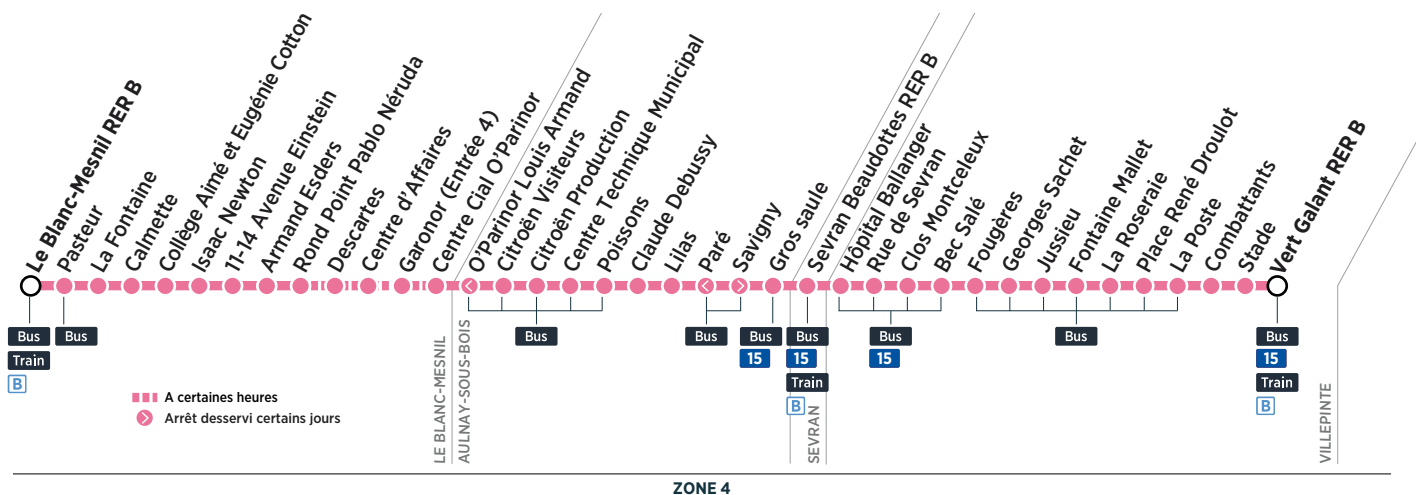

Horaires valables du 28 août 2017 au 26 août 2018

Samedi