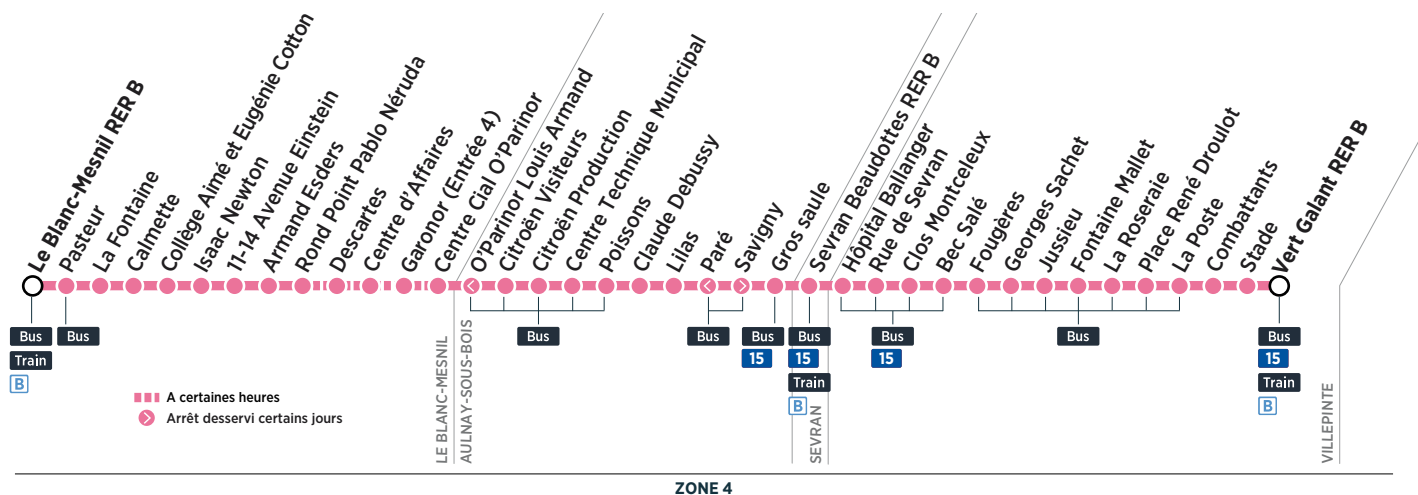

Horaires valables du 28 août 2017 au 26 août 2018

ZONE 4

Du lundi au vendredi

LE BLANC-MESNIL	Le Blanc-Mesnil RER B	18:20	18:40	19:00	19:20	19:40	20:00	20:20	20:40	21:00	21:20	21:40	22:00
	Pasteur	18:21	18:41	19:01	19:21	19:41	20:01	20:21	20:41	21:01	21:21	21:41	22:01
	La Fontaine	18:22	18:42	19:02	19:22	19:42	20:02	20:22	20:42	21:02	21:22	21:42	22:02
	Calmette	18:23	18:43	19:03	19:23	19:43	20:03	20:23	20:43	21:03	21:23	21:43	22:03
	Collège Aimée et Eugénie Cotton	18:24	18:44	19:04	19:24	19:44	20:04	20:24	20:44	21:04	21:24	21:44	22:04
	Isaac Newton	18:25	18:45	19:05	19:25	19:45	20:05	20:25	20:45	21:05	21:25	21:45	22:05
	11-14 Avenue Einstein	18:26	18:46	19:06	19:26	19:46	20:06	20:26	20:46	21:06	21:26	21:46	22:06
	Armand Esders	18:27	18:47	19:07	19:27	19:47	20:07	20:27	20:47	21:07	21:27	21:47	22:07
	Rond Point Pablo Néruda	18:29	18:49	19:09	19:29	19:49	20:09	20:29	20:49	21:09	21:29	21:49	22:09
	Descartes	18:29	18:49	19:09	19:29	19:49	20:09	20:29	20:49	21:09	21:29	21:49	22:09
	Centre d'Affaires	18:31	18:51	19:11	19:31	19:51	20:11	20:31	20:51	21:11	21:31	21:51	22:11
	Garonor (Entrée 4)	18:32	18:52	19:12	19:32	19:52	20:12	20:32	20:52	21:12	21:32	21:52	22:12
	O'Parinor	18:37	18:57	19:17	19:37	19:57	20:17	20:37	20:57	21:17	21:37	21:57	22:17
AULNAY-SOUS-BOIS	Citroën Visiteurs	18:44	19:04	19:24	19:44	20:04	20:24	20:44	21:04	21:24	21:44	22:04	22:24
	Citroën Production	18:46	19:06	19:26	19:46	20:06	20:26	20:46	21:06	21:26	21:46	22:06	22:26
	Centre Technique Municipal	18:48	19:08	19:28	19:48	20:08	20:28	20:48	21:08	21:28	21:48	22:08	22:28
	Poissons	18:49	19:09	19:29	19:49	20:09	20:29	20:49	21:09	21:29	21:49	22:09	22:29
	Claude Debussy	18:53	19:13	19:33	19:53	20:13	20:33	20:53	21:13	21:33	21:53	22:13	22:33
	Lilas	18:54	19:14	19:34	19:54	20:14	20:34	20:54	21:14	21:34	21:54	22:14	22:34
SEVRAN	Savigny	18:55	19:15	19:35	19:55	20:15	20:35	20:55	21:15	21:35	21:55	22:15	22:35
	Gros Saule	18:57	19:17	19:37	19:57	20:17	20:37	20:57	21:17	21:37	21:57	22:17	22:37
VILLEPINTE	Sevrans Beaudottes RER B	18:59	19:19	19:39	19:59	20:19	20:39	20:59	21:19	21:39	21:59	22:19	22:39
	Hôpital Ballanger	19:22		20:02		20:42		21:22		22:02		22:42	
	Rue de Sevrans	19:23		20:03		20:43		21:23		22:03		22:43	
	Clos Montceuleux	19:24		20:04		20:44		21:24		22:04		22:44	
	Bec Salé	19:25		20:05		20:45		21:25		22:05		22:45	
	Fougères	19:27		20:07		20:47		21:27		22:07		22:47	
	Georges Sachet	19:28		20:08		20:48		21:28		22:08		22:48	
	Jussieu	19:28		20:08		20:48		21:28		22:08		22:48	
	Fontaine Mallet	19:29		20:09		20:49		21:29		22:09		22:49	
	La Roseraie	19:30		20:10		20:50		21:30		22:10		22:50	
	Place René Droulot	19:31		20:11		20:51		21:31		22:11		22:51	
	Poste	19:32		20:12		20:52		21:32		22:12		22:52	
	Combattants	19:34		20:14		20:54		21:34		22:14		22:54	
	Stade	19:35		20:15		20:55		21:35		22:15		22:55	
Vert Galant RER B	19:38		20:18		20:58		21:38		22:18		22:58		

Contact
Keolis CIF

01 48 62 38 33
Keolis-CIF.com
vianavigo.com

i Bon à savoir