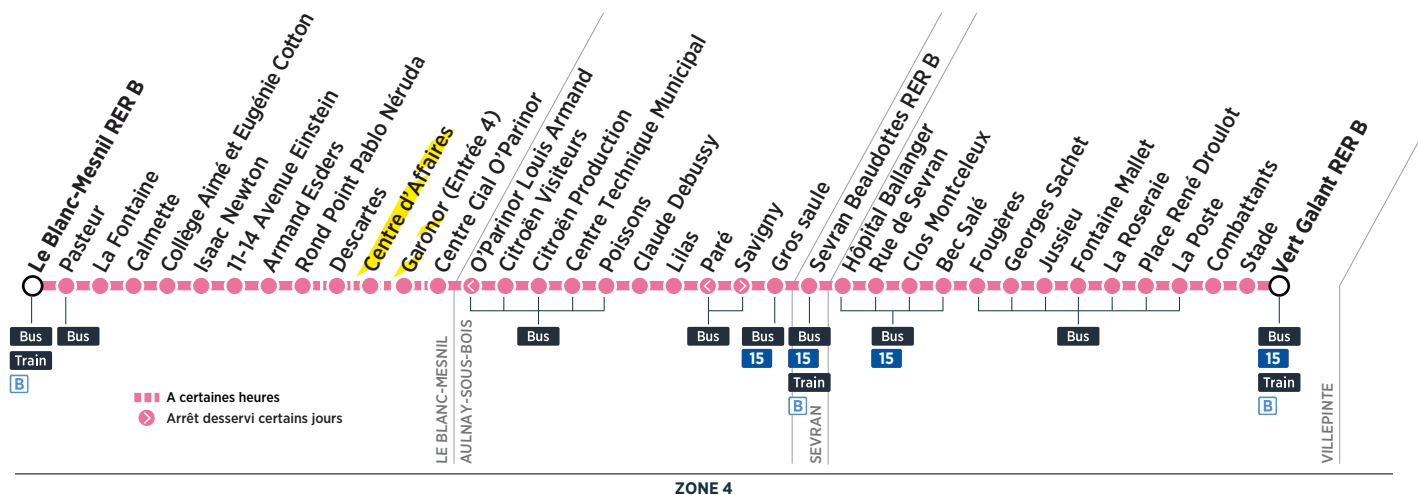

Horaires valables du 28 août 2017 au 26 août 2018

ZONE 4

Du lundi au vendredi

LE BLANC-MESNIL	Le Blanc-Mesnil RER B	6:20	6:40	7:00	7:20	7:40	8:00	8:20	8:40	9:00	9:20	9:40	10:00
	Pasteur	6:21	6:41	7:01	7:21	7:41	8:01	8:21	8:41	9:01	9:21	9:41	10:01
	La Fontaine	6:22	6:42	7:02	7:22	7:42	8:02	8:22	8:42	9:02	9:22	9:42	10:02
	Calmette	6:23	6:43	7:03	7:23	7:43	8:03	8:23	8:43	9:03	9:23	9:43	10:03
	Collège Aimée et Eugénie Cotton	6:24	6:44	7:04	7:24	7:44	8:04	8:24	8:44	9:04	9:24	9:44	10:04
	Isaac Newton	6:25	6:45	7:05	7:25	7:45	8:05	8:25	8:45	9:05	9:25	9:45	10:05
	11-14 Avenue Einstein	6:26	6:46	7:06	7:26	7:46	8:06	8:26	8:46	9:06	9:26	9:46	10:06
	Armand Esders	6:27	6:47	7:07	7:27	7:47	8:07	8:27	8:47	9:07	9:27	9:47	10:07
	Rond Point Pablo Néruda	6:29	6:49	7:09	7:29	7:49	8:09	8:29	8:49	9:09	9:29	9:49	10:09
	Descartes	6:29	6:49	7:09	7:29	7:49	8:09	8:29	8:49	9:09	9:29	9:49	10:09
AULNAY-SOUS-BOIS	Centre d'Affaires	6:31	6:51	7:11	7:31	7:51	8:11	8:31	8:51	9:11	9:31	9:51	10:11
	Garonor (Entrée 4)	6:32	6:52	7:12	7:32	7:52	8:12	8:32	8:52	9:12	9:32	9:52	10:12
	O'Parinor	6:37	6:57	7:17	7:37	7:57	8:17	8:37	8:57	9:17	9:37	9:57	10:17
	Citroën Visiteurs	6:44	7:04	7:24	7:44	8:04	8:24	8:44	9:04	9:24	9:44	10:04	10:24
	Citroën Production	6:46	7:06	7:26	7:46	8:06	8:26	8:46	9:06	9:26	9:46	10:06	10:26
	Centre Technique Municipal	6:48	7:08	7:28	7:48	8:08	8:28	8:48	9:08	9:28	9:48	10:08	10:28
	Poissons	6:49	7:09	7:29	7:49	8:09	8:29	8:49	9:09	9:29	9:49	10:09	10:29
	Claude Debussy	6:53	7:13	7:33	7:53	8:13	8:33	8:53	9:13	9:33	9:53	10:13	10:33
	Lilas	6:54	7:14	7:34	7:54	8:14	8:34	8:54	9:14	9:34	9:54	10:14	10:34
	Savigny	6:55	7:15	7:35	7:55	8:15	8:35	8:55	9:15	9:35	9:55	10:15	10:35
SEVRAN	Gros Saule	6:57	7:17	7:37	7:57	8:17	8:37	8:57	9:17	9:37	9:57	10:17	10:37
SEVRAN	Sevrans Beaudottes RER B	6:59	7:19	7:39	7:59	8:19	8:39	8:59	9:19	9:39	9:59	10:19	10:39
VILLEPINTE	Hôpital Ballanger	7:22			8:02		8:42		9:22		10:02		10:42
	Rue de Sevrans	7:23			8:03		8:43		9:23		10:03		10:43
	Clos Montceuleux	7:24			8:04		8:44		9:24		10:04		10:44
	Bec Salé	7:25			8:05		8:45		9:25		10:05		10:45
	Fougères	7:27			8:07		8:47		9:27		10:07		10:47
	Georges Sachet	7:28			8:08		8:48		9:28		10:08		10:48
	Jussieu	7:28			8:08		8:48		9:28		10:08		10:48
	Fontaine Mallet	7:29			8:09		8:49		9:29		10:09		10:49
	La Roseraie	7:30			8:10		8:50		9:30		10:10		10:50
	Place René Droulot	7:31			8:11		8:51		9:31		10:11		10:51
VILLEPINTE	Poste	7:32			8:12		8:52		9:32		10:12		10:52
	Combattants	7:34			8:14		8:54		9:34		10:14		10:54
	Stade	7:35			8:15		8:55		9:35		10:15		10:55
	Vert Galant RER B	7:38			8:18		8:58		9:38		10:18		10:58